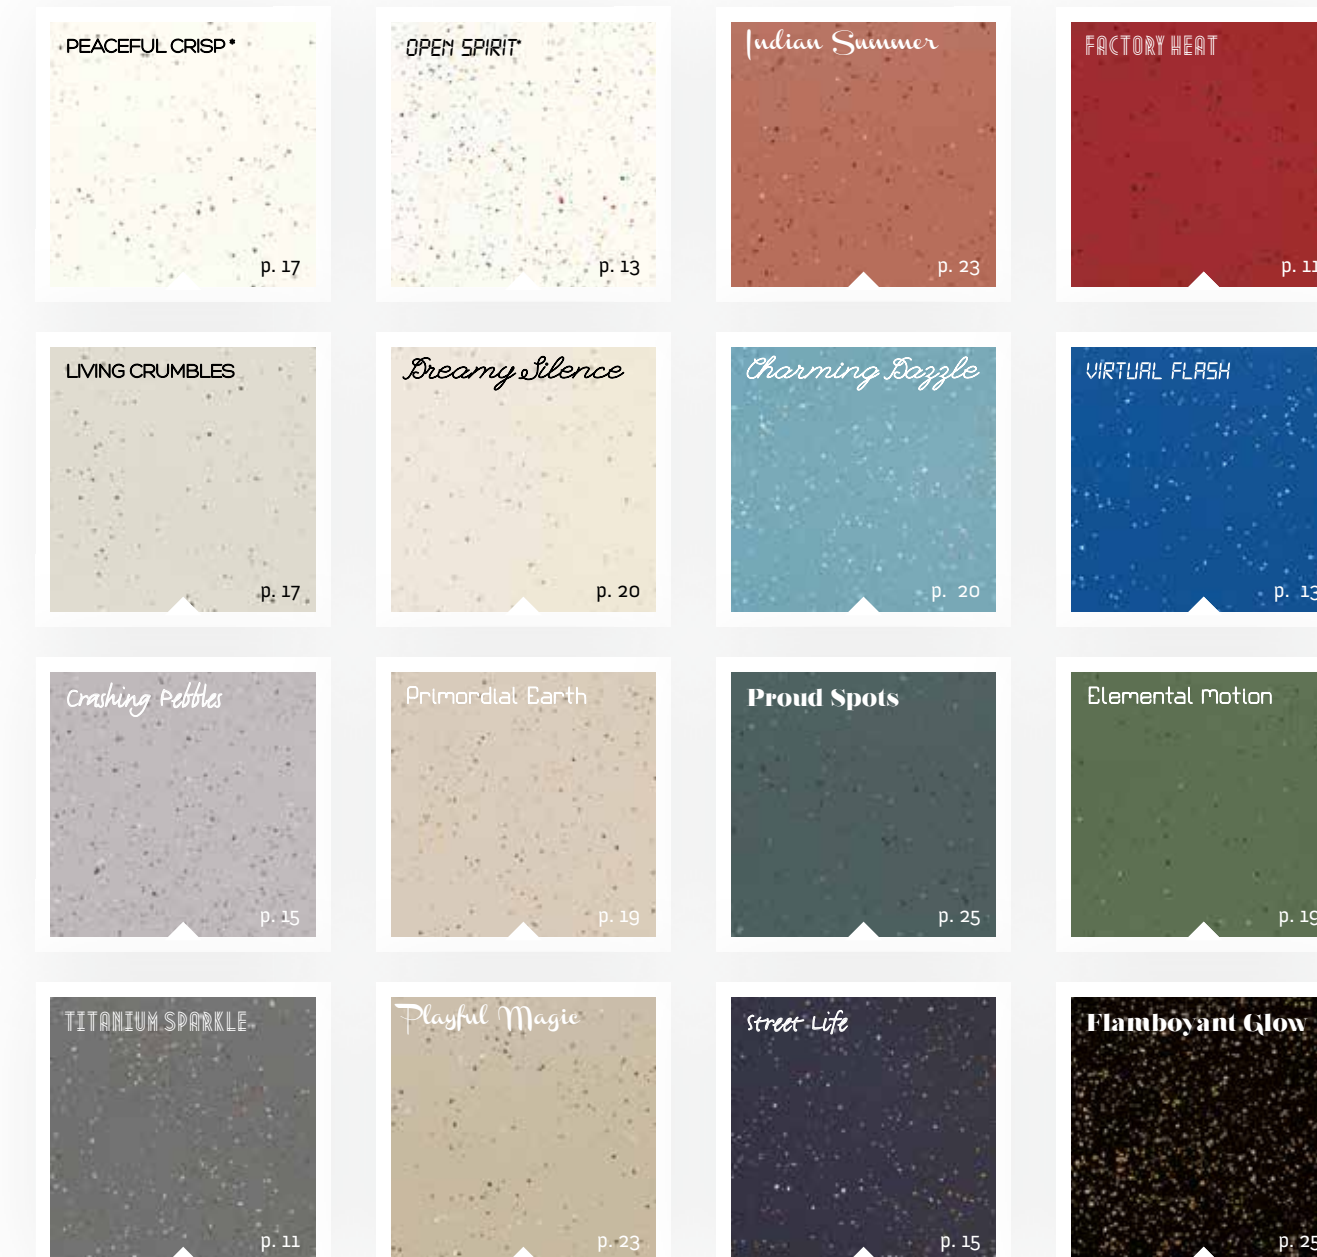

## OVERZICHT ARTURO UNICOLOR GIETVLOEREN

\* De kleur Pure White is uitsluitend leverbaar in Arturo PU2030 Gietvloer.

## OVERZICHT ARTURO UNICOLOR GIETVLOEREN

## OVERZICHT ARTURO FLAKES GIETVLOEREN

\* De kleuren Peaceful Crisp en Open Spirit zijn uitsluitend leverbaar in Arturo PU2030 Gietvloer.