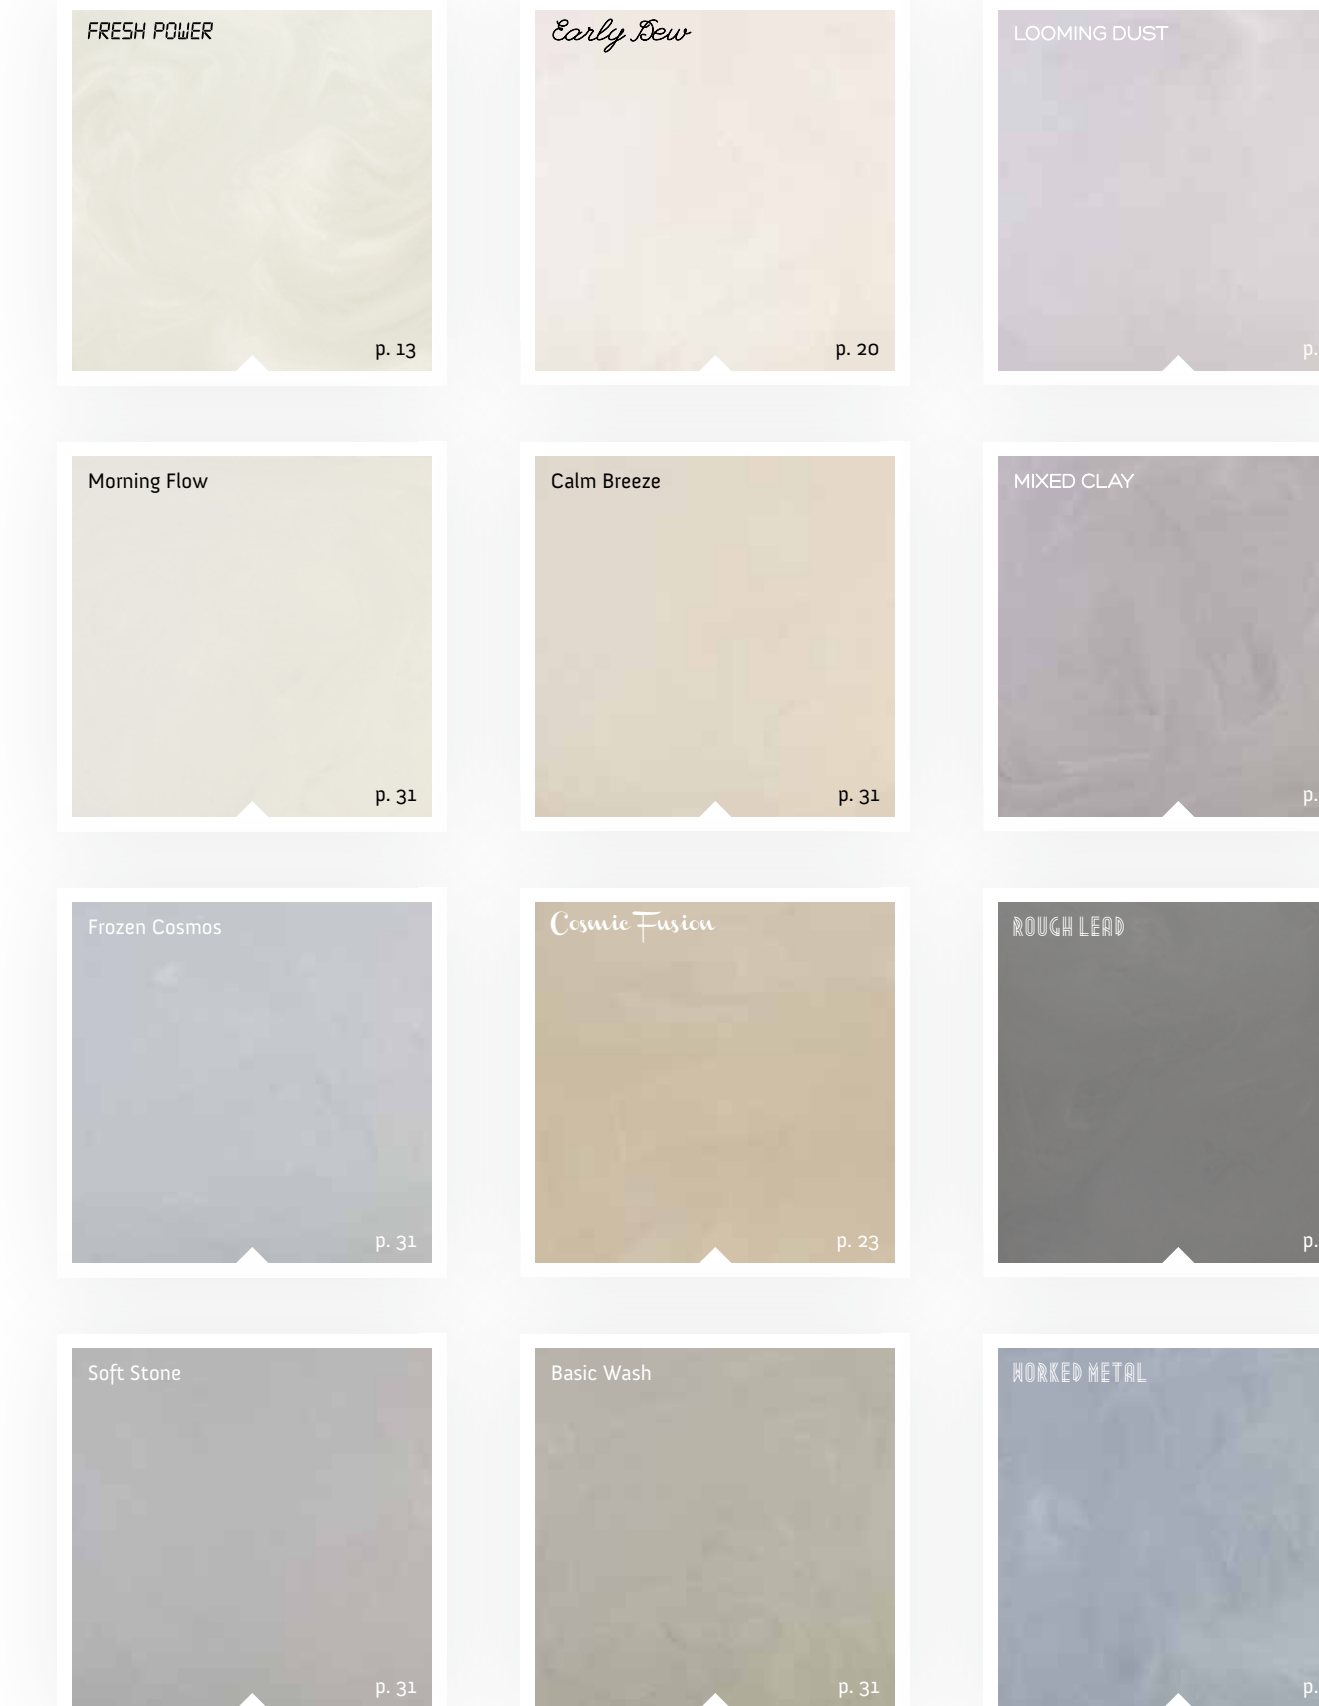

OVERZICHT ARTURO BETONLOOK GIETVLOEREN