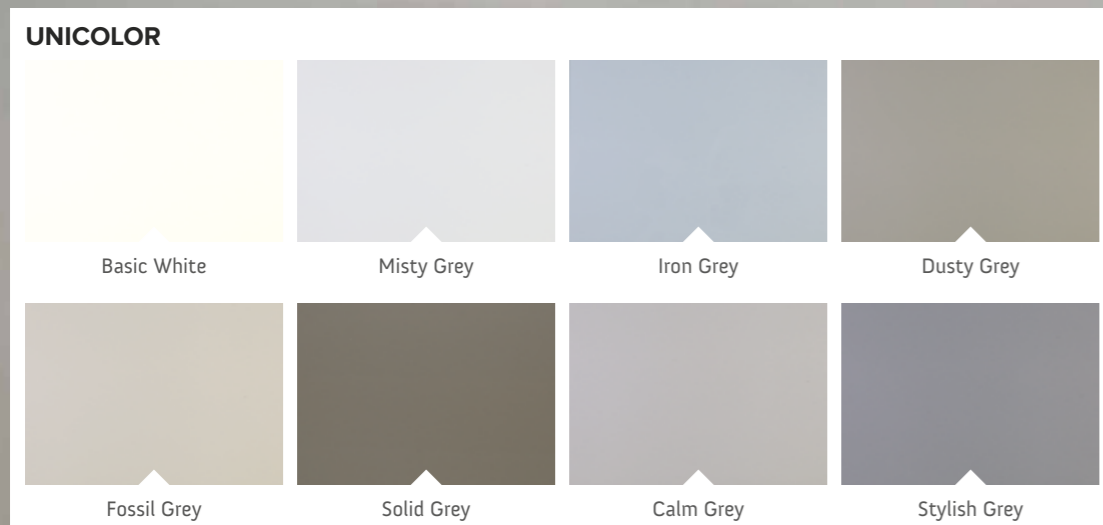

FILL IT WITH **UNICOLOR** EVERGREENS

De neutrale Arturo Evergreens vormen een strakke basis voor elk interieur. Door de verschillende kleurnuances is er voor elk interieur een passende Arturo Evergreen Unicolor. Deze kleuren zijn allemaal af te werken met een extra matte, zijdematte of glanzende toplak. Je hebt dus alle ruimte om je favoriete uitstraling te creëren.