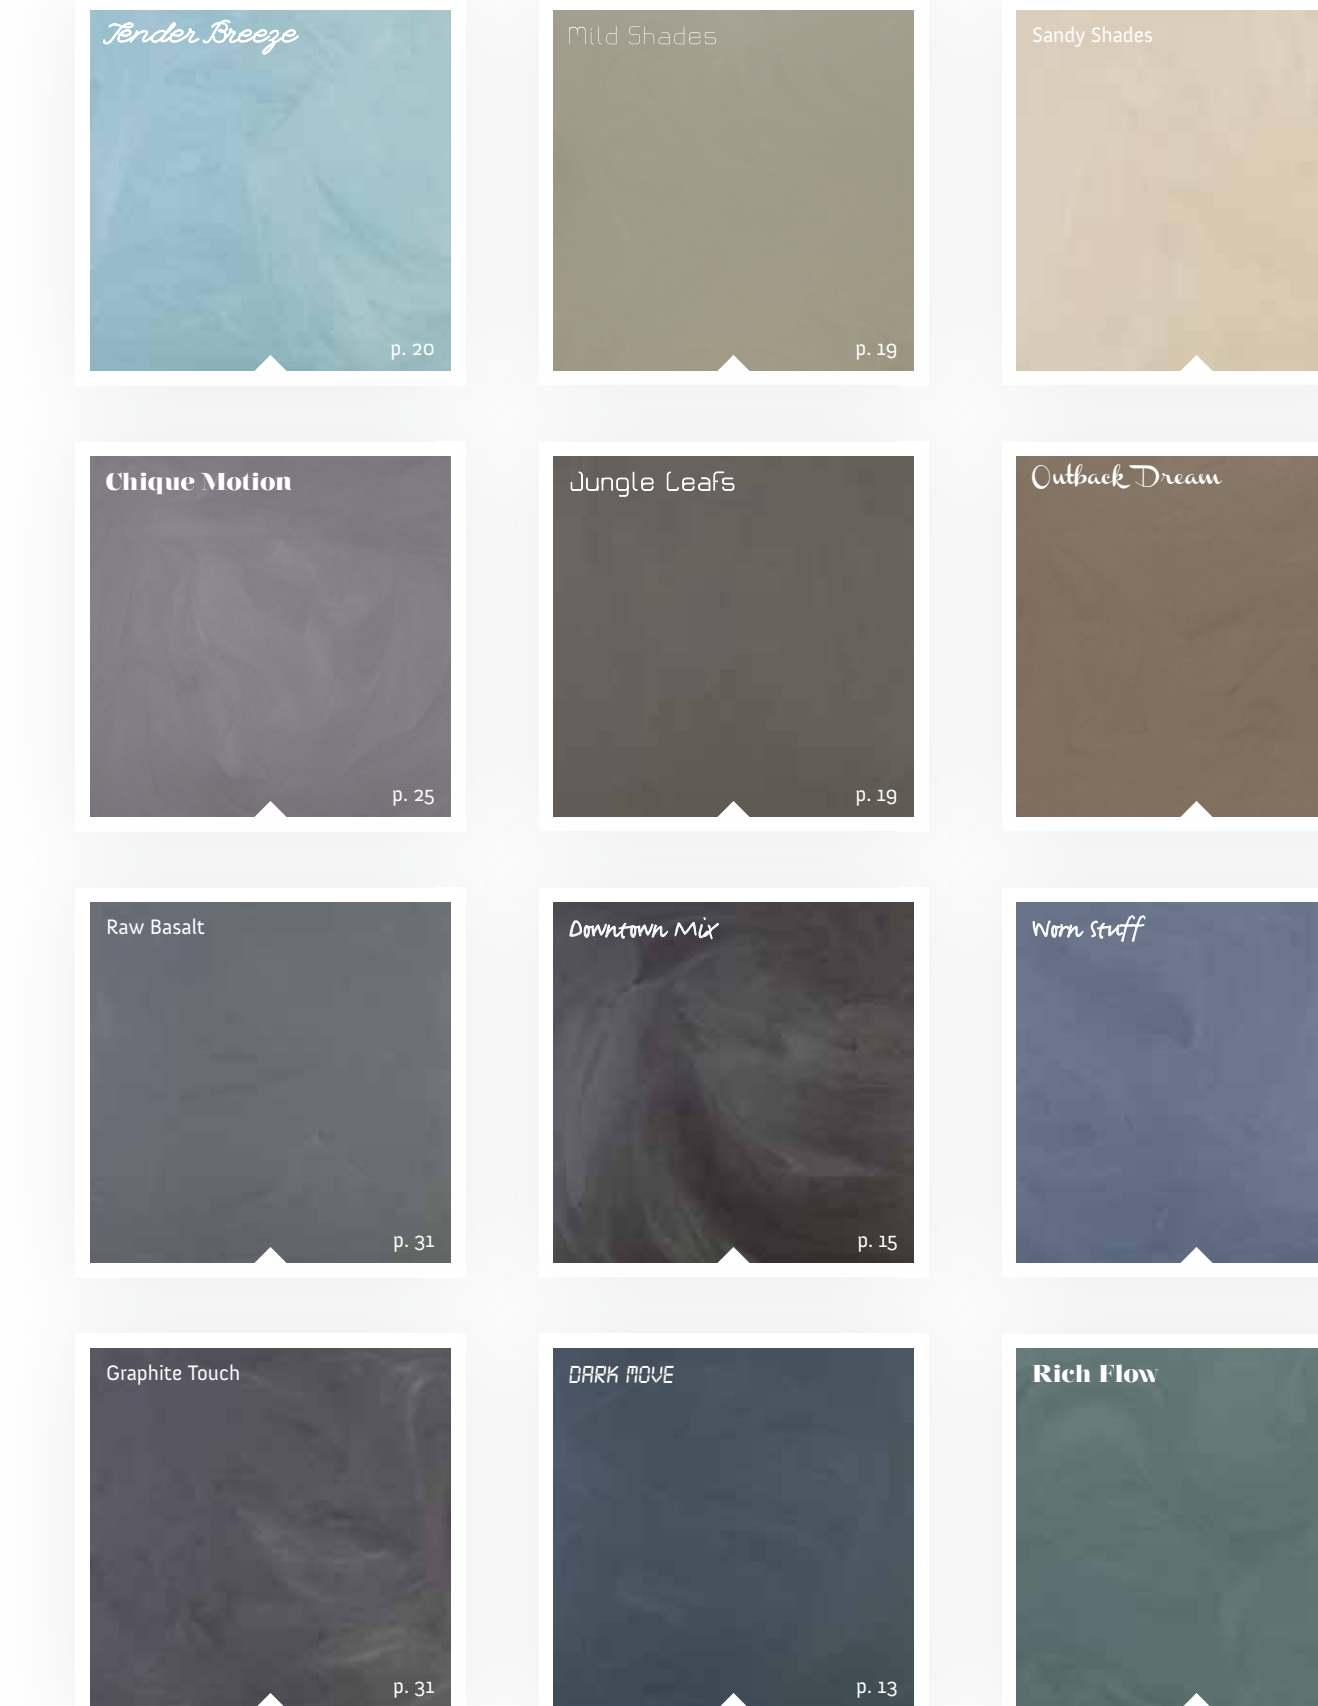

OVERZICHT ARTURO BETONLOOK GIETVLOEREN