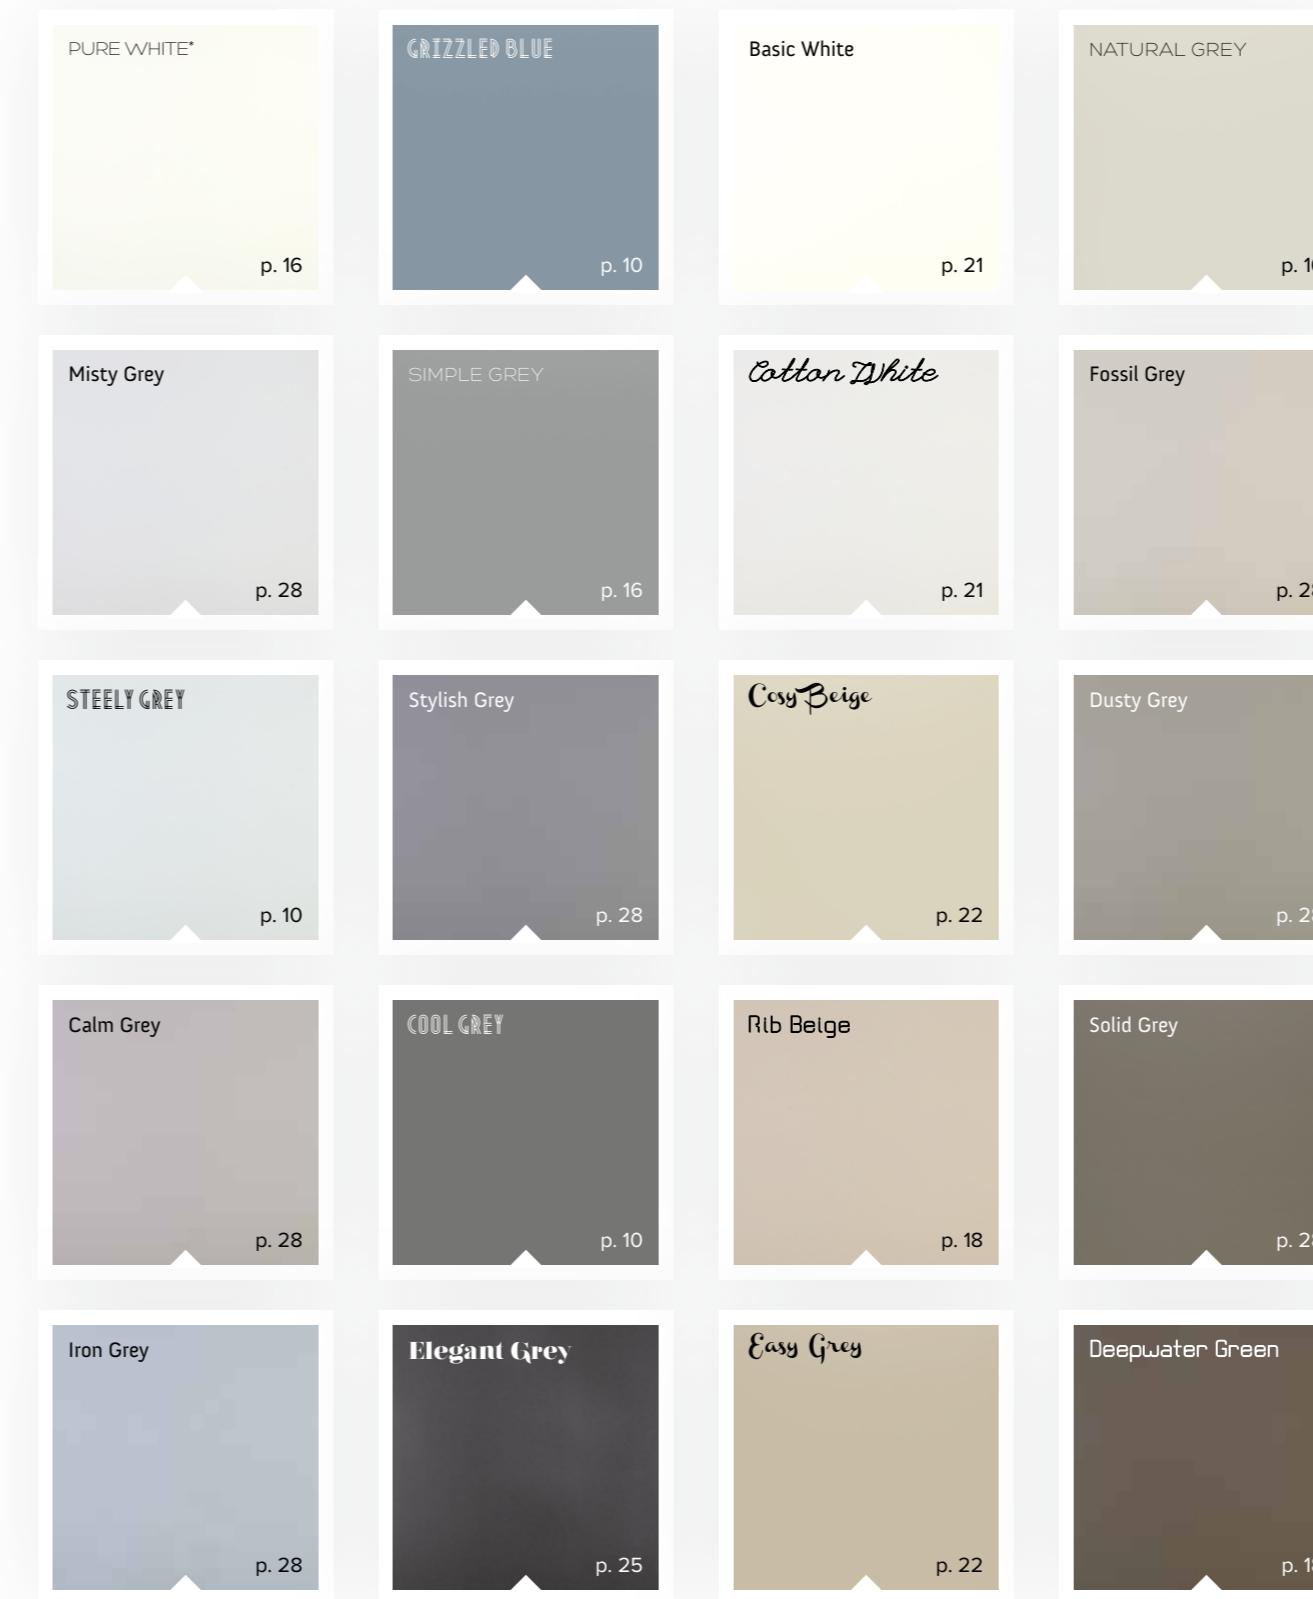

## OVERZICHT ARTURO UNICOLOR GIETVLOEREN

\* De kleur Pure White is uitsluitend leverbaar in Arturo PU2030 Gietvloer.