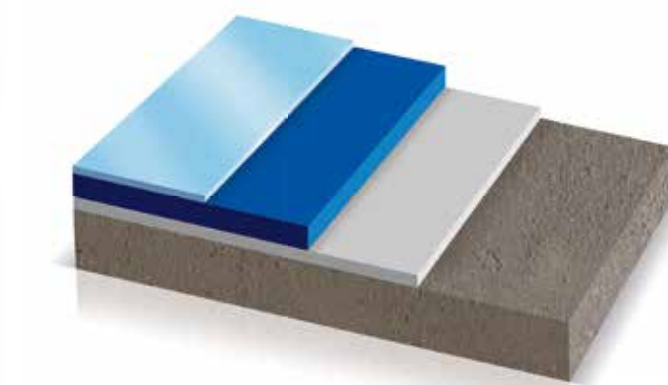

ELKE LAAG MAAKT JE GIETVLOER UNIEK