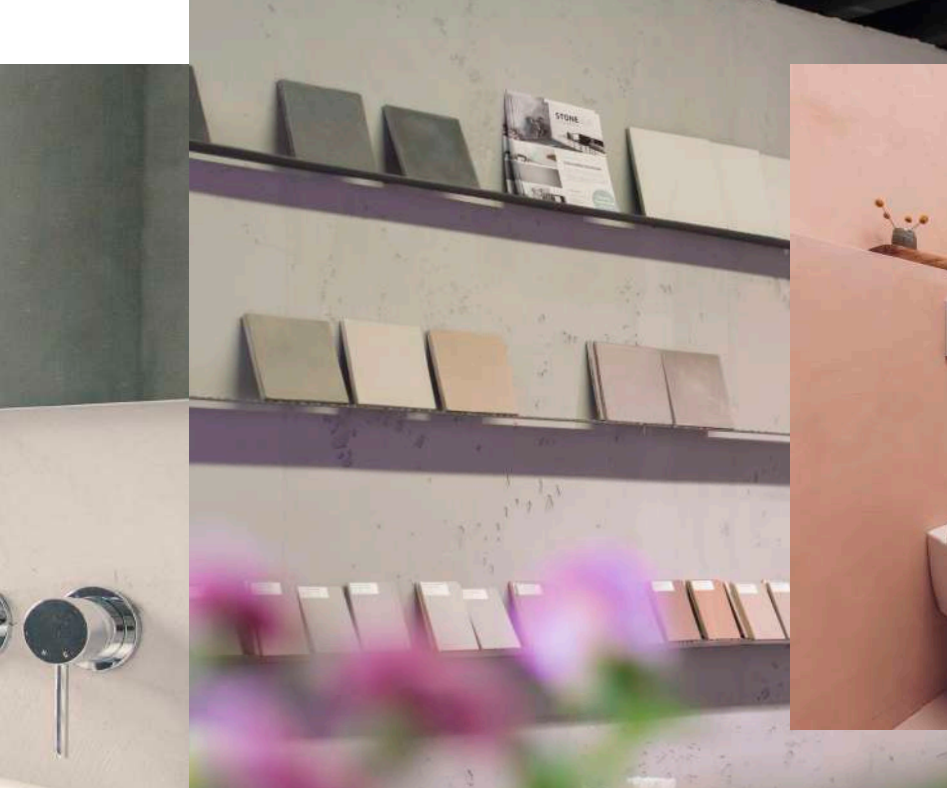

Makkelijk aan  
te brengen

3 betonkleuren

basebeton

- ✓ Authentieke betonstuc met een Frans tintje
- ✓ Geschikt voor wanden
- ✓ Vochtwerend, ook geschikt voor badkamer en keuken
- ✓ Leverbaar in 45 natuurlijke kleuren

Rauw, robuust en authentiek

Voor wand en vloer