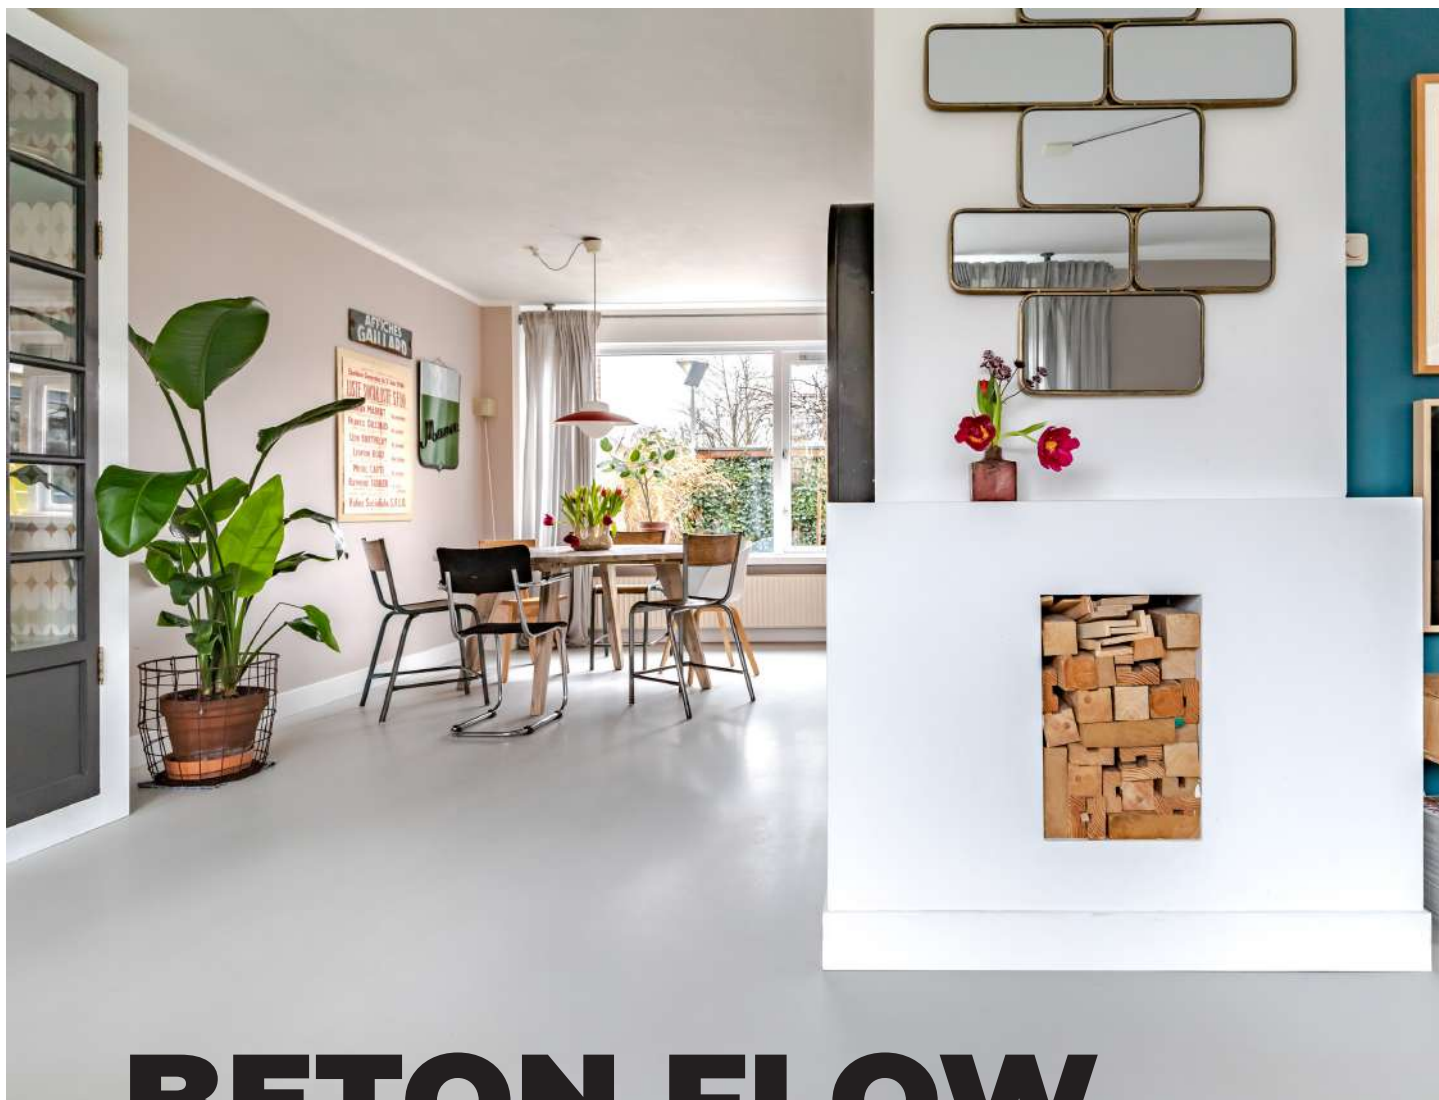

BETON FLOW

Duurzame cementgebonden gietvloer

Beton Flow is een cementgebonden gietvloer. De meeste looks van echt beton, de meeste eigenschappen van echt beton! Ook geschikt in combinatie met vloerverwarming.