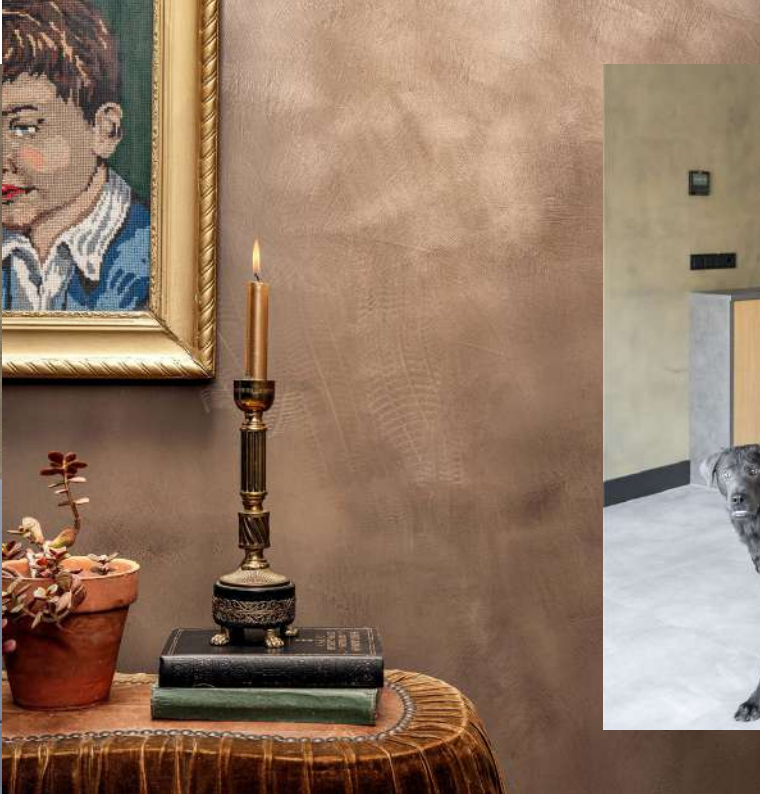

# OXIDESTUC

Geeft een metallic glans aan je interieur

Oxidestuc is een kant en klare metallic betonstuc met een luxe uitstraling. Dit product geeft je wand een verassend metallic effect waarmee de ruimte in een handomdraai een chique glamourlook krijgt.